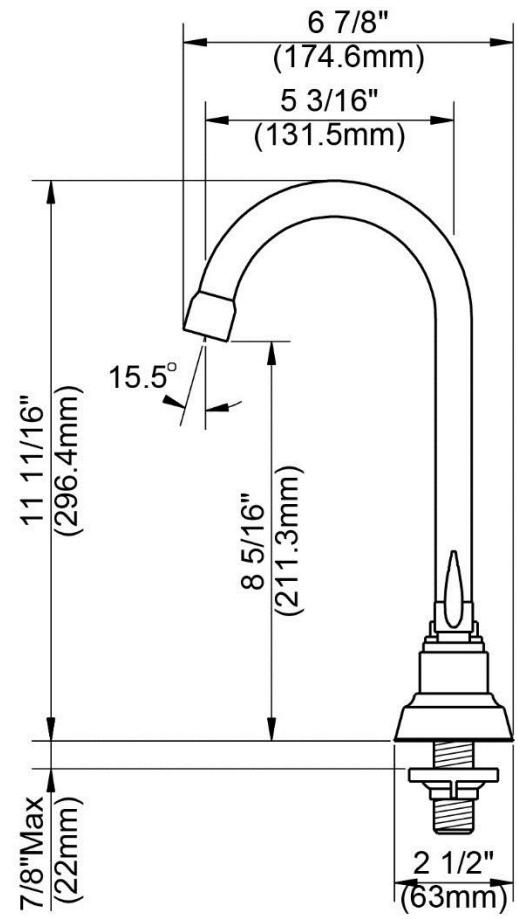

4" Centerset Lavatory Faucet

Robinet de lavabo monopièce, entraxe de 4 po
Grifo para lavabo, distancia de 4"

Product Specifications

MAINLINE® XD

XD645EG-CP

Contact your sales representative for more information or visit our website at mainlinecollection.ca

Revised 2/13/2019