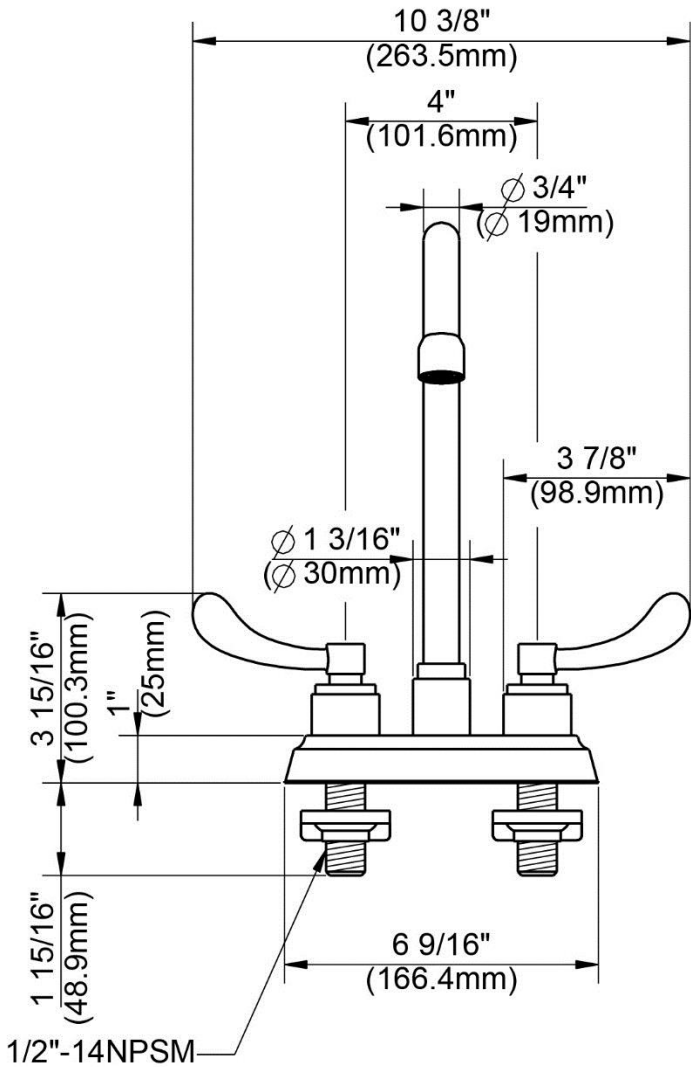

4" Centerset Lavatory Faucet

Robinet de lavabo monopièce, entraxe de 4 po
Grifo para lavabo, distancia de 4"

Product Specifications

MAINLINE® XD

XD645EG-CP

Contact your sales representative for more information or visit our website at mainlinecollection.ca

Revised 2/13/2019