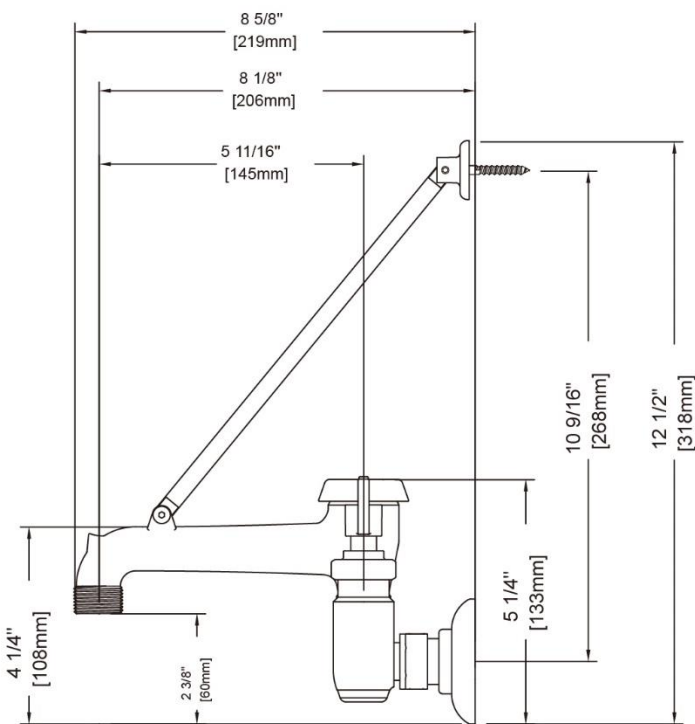

- ASME A112.18.1/CSA B125.1
- IAPMO/cUPC
- ADA

CARACTÉRISTIQUES

- Manettes à levier incurvées en métal
- Pour robinet à entraxe 8 po
- Cartouche disque céramique
- Tuyaux en laiton solide
- Butées intégrées et casse-vide
- Accroche-seau comprise
- Manettes antivandalisme
- Extrémité pour boyau de 3/4 po
- Débit maximum: 10,56 gal/min à 60 lb/po²
- Pression vérifiée en usine- 100%

CARACTERÍSTICAS

- Manijas metálicas
- Se adapta a los orificios centrales de 8"
- Cartucho de disco cerámico
- Conductos de agua de bronce macizo
- Cortes integrados y interruptor de vacío
- Incluye gancho para el balde
- Manijas con protección contra vandalismo
- Terminación de manguera de 3/4"
- Flujo máximo: 10,56 GPM @ 60 PSI
- Probado en fábrica bajo presión al 100%

Two Handle Mop Service Sink Faucet

Robinet de poste d'eau à deux manettes

Grifo para fregadero de servicio con dos manijas

Product Specifications

MAINLINE[®] XD

XD141G-RC

Contact your sales representative for more information or visit our website at mainlinecollection.ca