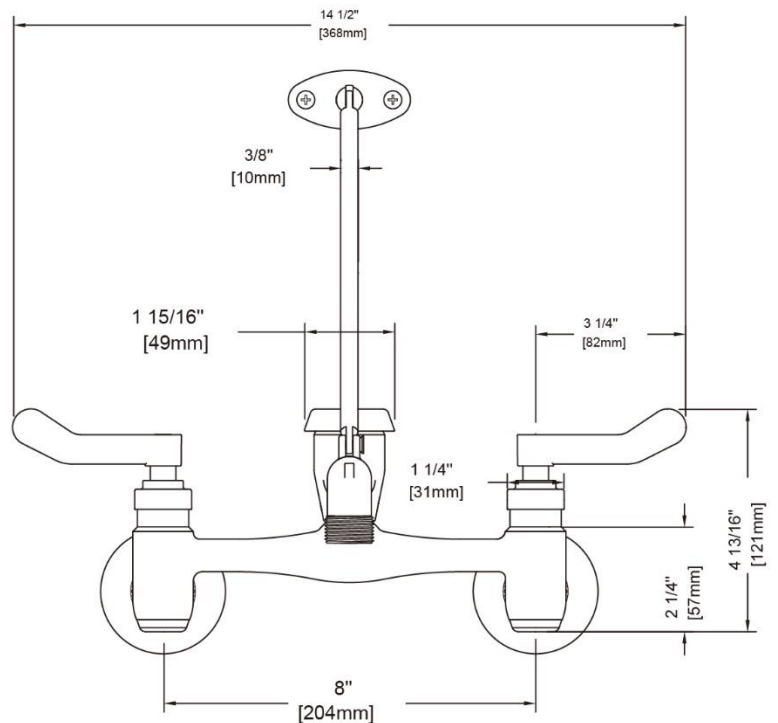

Two Handle Mop Service Sink Faucet

Robinet de poste d'eau à deux manettes

Grifo para fregadero de servicio con dos manijas

Product Specifications

MAINLINE[®] XD

XD141G-RC

FEATURES

- Metal Wrist Blade Handles
- Fits 8" Center Holes
- Ceramic Disc Cartridge
- Solid Brass Waterways
- Integral Stops and Vacuum Breaker
- Includes Pail Hook
- Vandal Resistant Handles
- 3/4" Hose End
- Max Flow Rate: 10.56 GPM @ 60 PSI
- 100% Factory Pressure Tested

- ASME A112.18.1/CSA B125.1
- IAPMO/cUPC
- ADA

CARACTÉRISTIQUES

- Manettes à levier incurvées en métal
- Pour robinet à entraxe 8 po
- Cartouche disque céramique
- Tuyaux en laiton solide
- Butées intégrées et casse-vide
- Accroche-seau comprise
- Manettes antivandalisme
- Extrémité pour boyau de 3/4 po
- Débit maximum: 10,56 gal/min à 60 lb/po²
- Pression vérifiée en usine- 100%

CARACTERÍSTICAS

- Manijas metálicas
- Se adapta a los orificios centrales de 8"
- Cartucho de disco cerámico
- Conductos de agua de bronce macizo
- Cortes integrados y interruptor de vacío
- Incluye gancho para el balde
- Manijas con protección contra vandalismo
- Terminación de manguera de 3/4"
- Flujo máximo: 10,56 GPM @ 60 PSI
- Probado en fábrica bajo presión al 100%

Two Handle Mop Service Sink Faucet

Robinet de poste d'eau à deux manettes

Grifo para fregadero de servicio con dos manijas

Product Specifications

MAINLINE[®] XD

XD141G-RC

Contact your sales representative for more information or visit our website at mainlinecollection.ca