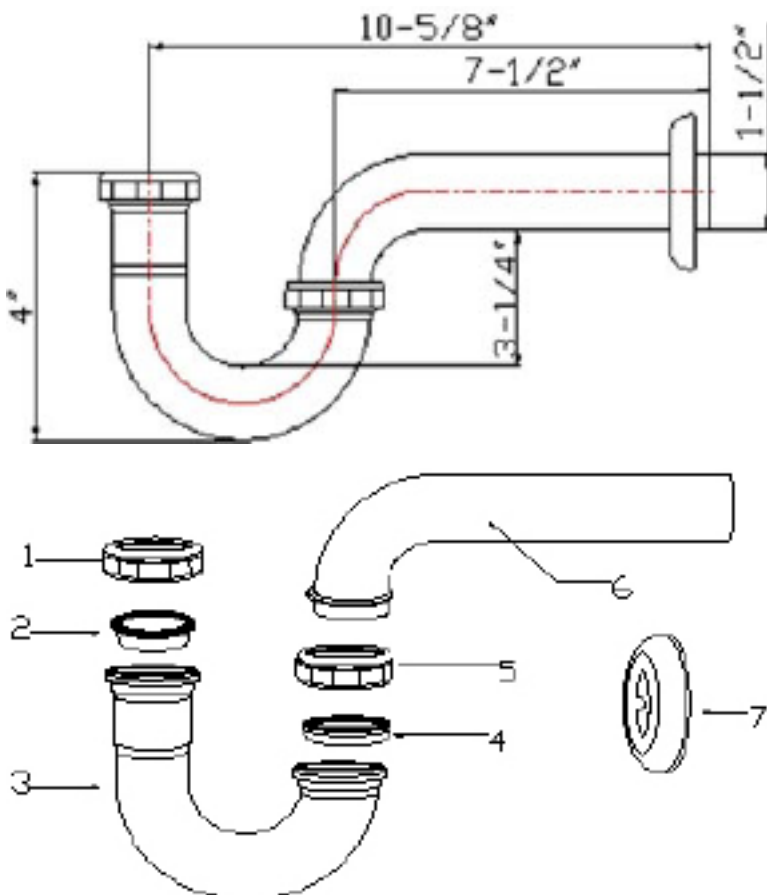

1 1/2" Tubular P-Trap

Siphon tubulaire de 1-1/2 po

Product Specifications

MAINLINE®

ML27021

FEATURES

- 1 1/2" Tubular Less Cleanout
- 7 1/2" Brass Wall Tube
- 1 1/2" x 10 5/8"
- Zinc Nut Kit
- Shallow Escutcheon
- Chrome Plated

CARACTÉRISTIQUES

- Tubulaire sans raccord de dégorgeement de 1-1/2 po
- Tuyau-mur en laiton de 7-1/2 po
- 1-1/2 po x 10-5/8 po
- Trousse d'écrous en zinc
- Plaque de finition peu profonde
- Plaqué chrome

#	Part/ Pièce	Material/ Matériel
1	Nut/ Écrou	Zinc
2	Washer/ Rondelle	Rubber/ Caoutchouc
3	J-Bend/ Tuyau J	Brass/ Laiton
4	Washer/ Rondelle	Rubber/ Caoutchouc
5	Nut/ Écrou	Zinc
6	Wall Tube/ Tuyau-mur	Brass/ Laiton
7	Escutcheon/ Plaque de finition	Steel/ Acier