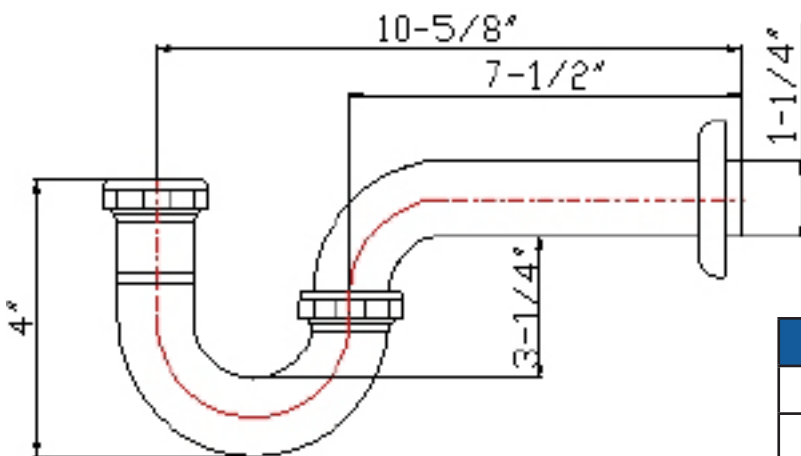

1 1/4" Tubular P-Trap

Siphon tubulaire de 1-1/4 po

Product Specifications

MAINLINE®

ML27001

FEATURES

- 1 1/4" Tubular Less Cleanout
- 7 1/2" Brass Wall Tube
- 1 1/4" x 10 5/8"
- Zinc Nut Kit
- Shallow Escutcheon
- Chrome Plated

CARACTÉRISTIQUES

- Tubulaire sans raccord de dégorgement de 1-1/4 po
- 7 1/2" Brass Wall Tube
- 1 1/4 po x 10 5/8 po
- Trousse d'écrous en zinc
- Plaque de finition peu profonde
- Plaqué chrome

#	Part/ Pièce	Material/ Matériel
1	Nut/ Écrou	Zinc
2	Washer/ Rondelle	Rubber/ Caoutchouc
3	J-Bend/ Tuyau J	Brass/ Laiton
4	Washer/ Rondelle	Rubber/ Caoutchouc
5	Nut/ Écrou	Zinc
6	Wall Tube/ Tuyau-mur	Brass/ Laiton
7	Escutcheon/ Plaque de finition	Steel/ Acier