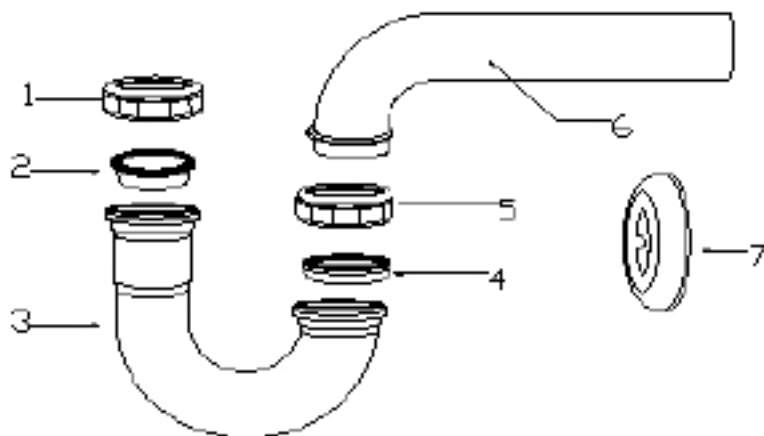

1 1/4" Tubular P-Trap

Siphon tubulaire de 1-1/4 po

Product Specifications

MAINLINE®

ML27001

FEATURES

- 1 1/4" Tubular Less Cleanout
- 7 1/2" Brass Wall Tube
- 1 1/4" x 10 5/8"
- Zinc Nut Kit
- Shallow Escutcheon
- Chrome Plated

CARACTÉRISTIQUES

- Tubulaire sans raccord de dégorgement de 1-1/4 po
- 7 1/2" Brass Wall Tube
- 1 1/4 po x 10 5/8 po
- Trousse d'écrous en zinc
- Plaque de finition peu profonde
- Plaqué chrome

#	Part/ Pièce	Material/ Matériel
1	Nut/ Écrou	Zinc
2	Washer/ Rondelle	Rubber/ Caoutchouc
3	J-Bend/ Tuyau J	Brass/ Laiton
4	Washer/ Rondelle	Rubber/ Caoutchouc
5	Nut/ Écrou	Zinc
6	Wall Tube/ Tuyau-mur	Brass/ Laiton
7	Escutcheon/ Plaque de finition	Steel/ Acier