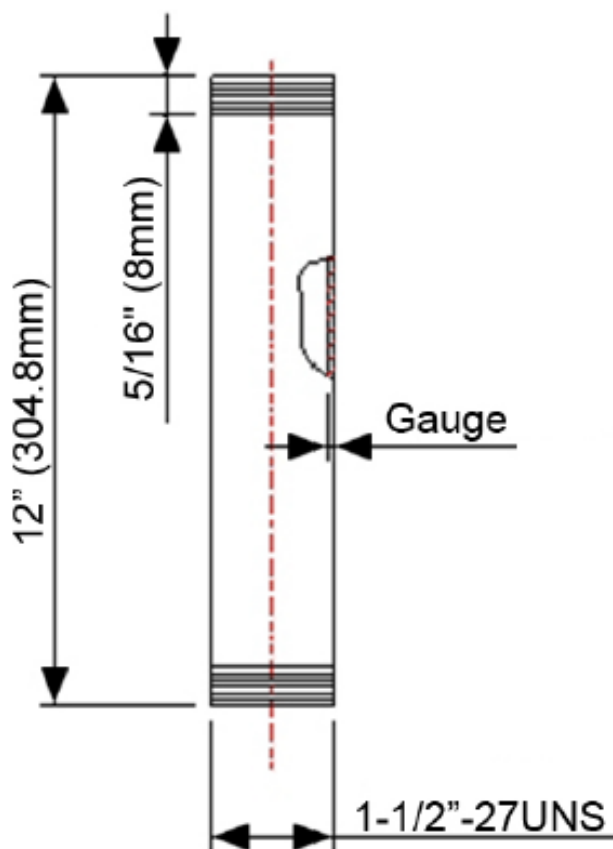

1 1/2" Threaded Extension Tube

Rallonge de tuyau fileté 1 1/2 po

Product Specifications

MAINLINE®

ML8271

FEATURES

- Threaded on Both Ends
- 1 1/2" x 12"
- Chrome Plated

CARACTÉRISTIQUES

- Deux bouts filetés
- 1 1/2 po x 12 po
- Plaqué chrome

#	Part/ Pièces	Material/ Matériel
1	Extension Tube/ Rallonge de tuyau	Brass/ Laiton