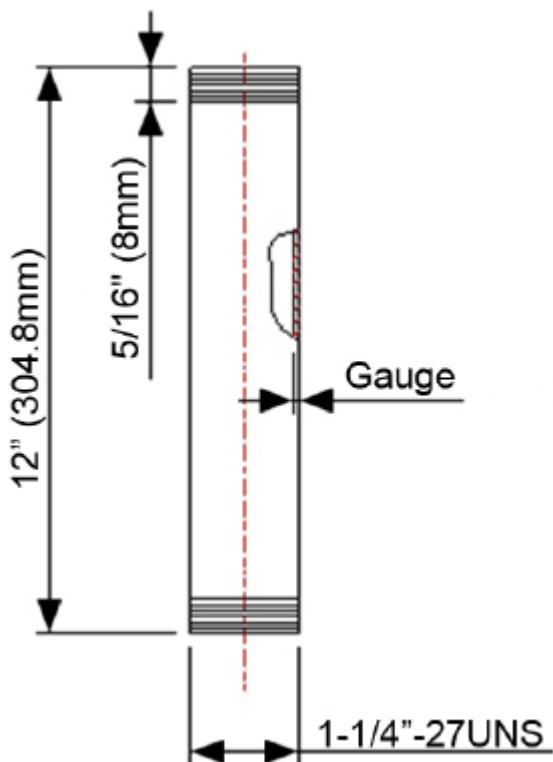

# 1 1/4" Threaded Extension Tube

Rallonge de tuyau fileté 1 1/4 po

Product Specifications

MAINLINE®

ML8221

## FEATURES

- Threaded on Both Ends
- 1 1/4" x 12"
- Chrome Plated

## CARACTÉRISTIQUES

- Deux bouts filetés
- 1 1/4 po x 12 po
- Plaqué chrome

#	Part/ Pièces	Material/ Matériel
1	Extension Tube/ Rallonge de tuyau	Brass/ Laiton