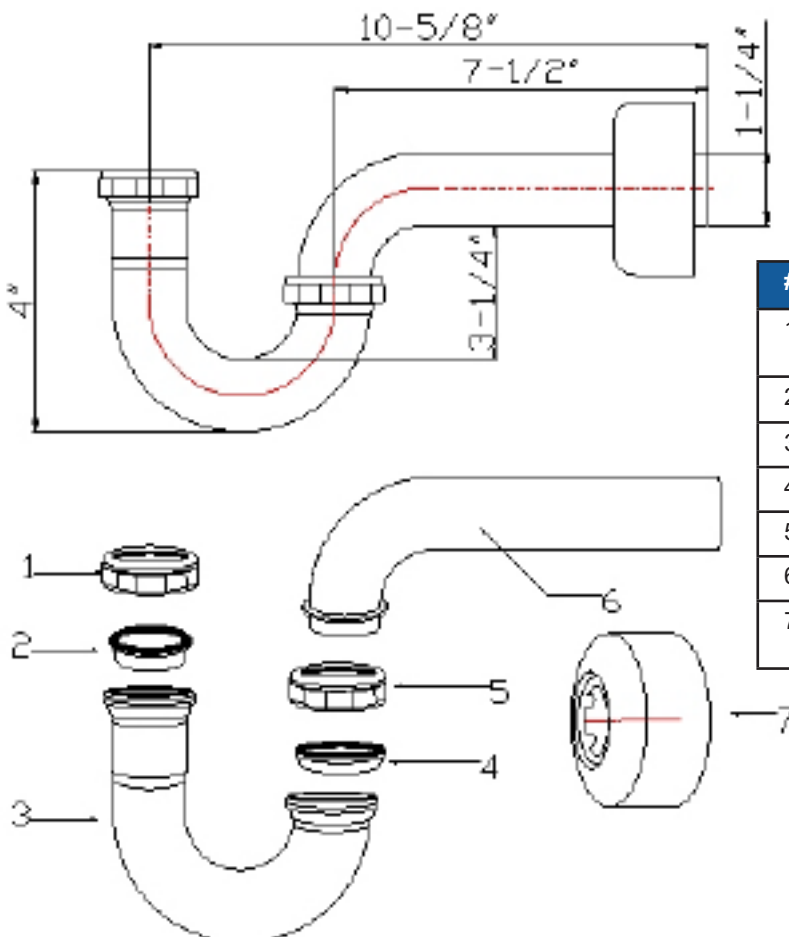

1 1/4" Tubular less Cleanout

Tubulaire sans raccord de dégorgeement de 1 1/4 po

Product Specifications

ML700DF1

FEATURES

- 7 1/2" 20 GA Brass Wall Tube
- 1 1/4" x 10 5/8"
- Zinc Nut Kit
- Box Escutcheon
- Chrome Plated

CARACTÉRISTIQUES

- Tuyau-mur en laiton de 7 1/2 po
- 1 1/4 po x 10 5/8 po
- Trousse d'écrous en zinc
- Boîte de plaque de finition
- Plaqué chrome

#	Part/ Pièce	Material/ Matériel
1	Cleanout Plug/ Bouchon d'orifice de nettoyage	Zinc
2	Washer/ Rondelle	Rubber/ Caoutchouc
3	J-Bend/Tuyau J	Brass/ Laiton
4	Washer/ Rondelle	Rubber/ Caoutchouc
5	Nut/ Écrous	Zinc
6	Wall Tube/ Tuyau-mur	Brass/ Laiton
7	Escutcheon/ Plaque de finition	Steel/ Acier