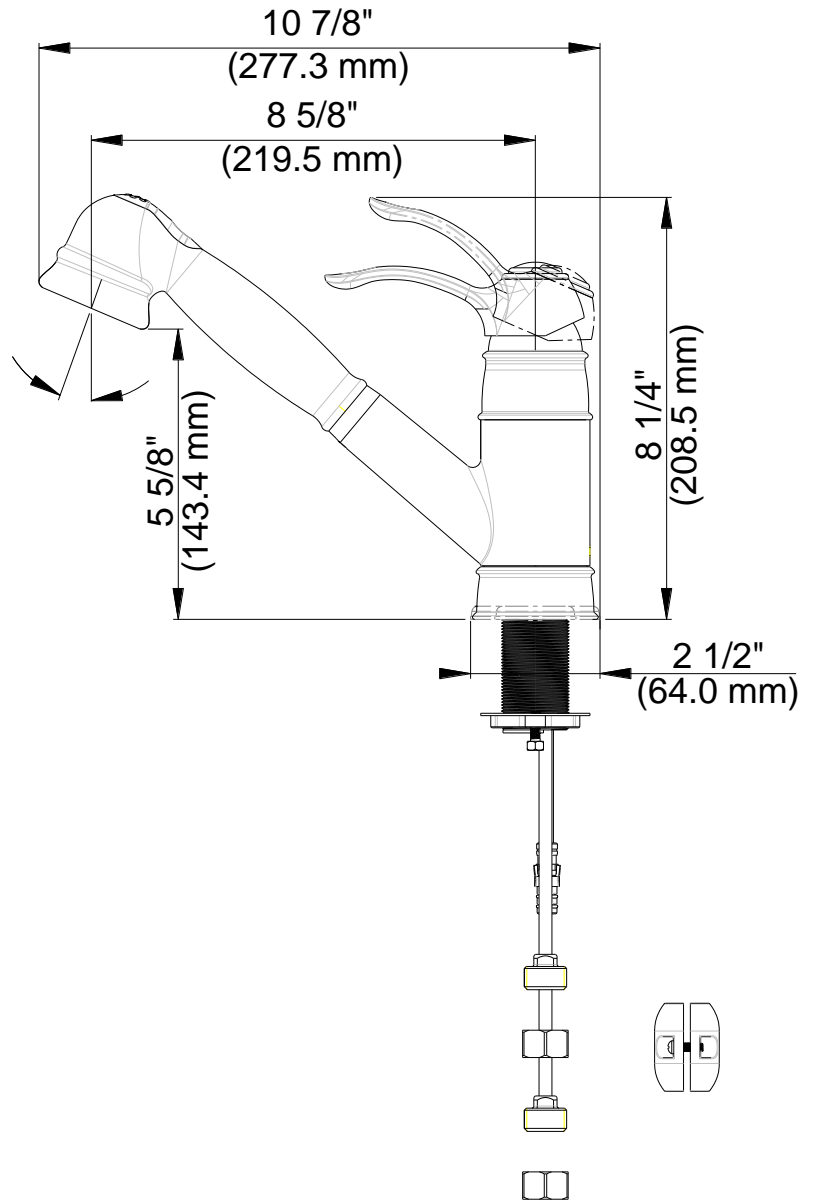

Pull-out Kitchen Faucet

Robinet de cuisine à douchette rétractable
Grifo retráctable de cocina

Product Specifications

MAINLINE®

B'lese

**B114E-CP
B114E-BN
B114E-ORB**

Contact your sales representative for more information or visit our website at mainlinecollection.ca