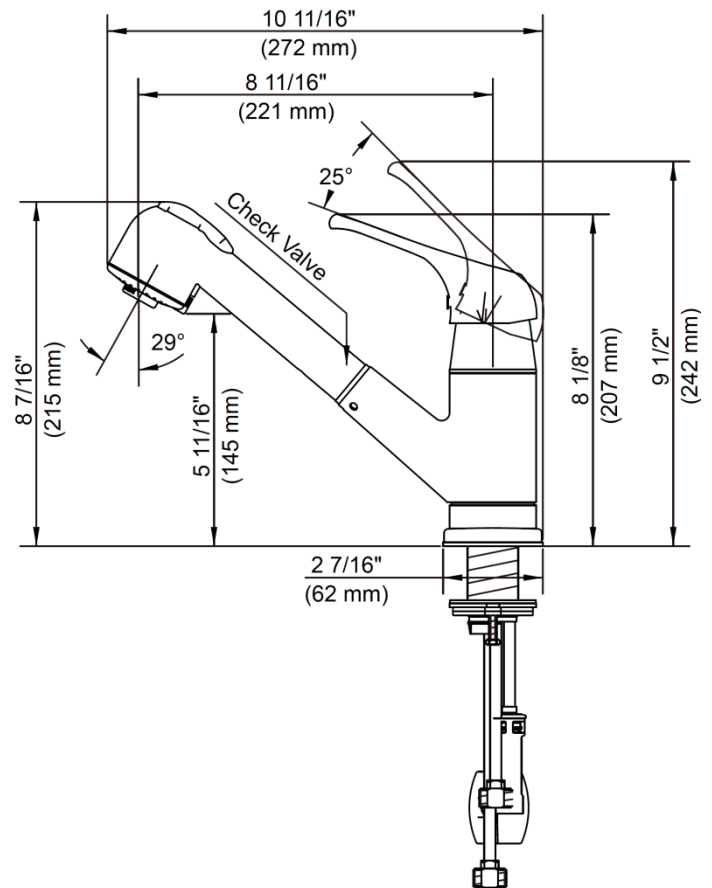

Contact your sales representative for more information or visit our website at mainlinecollection.ca