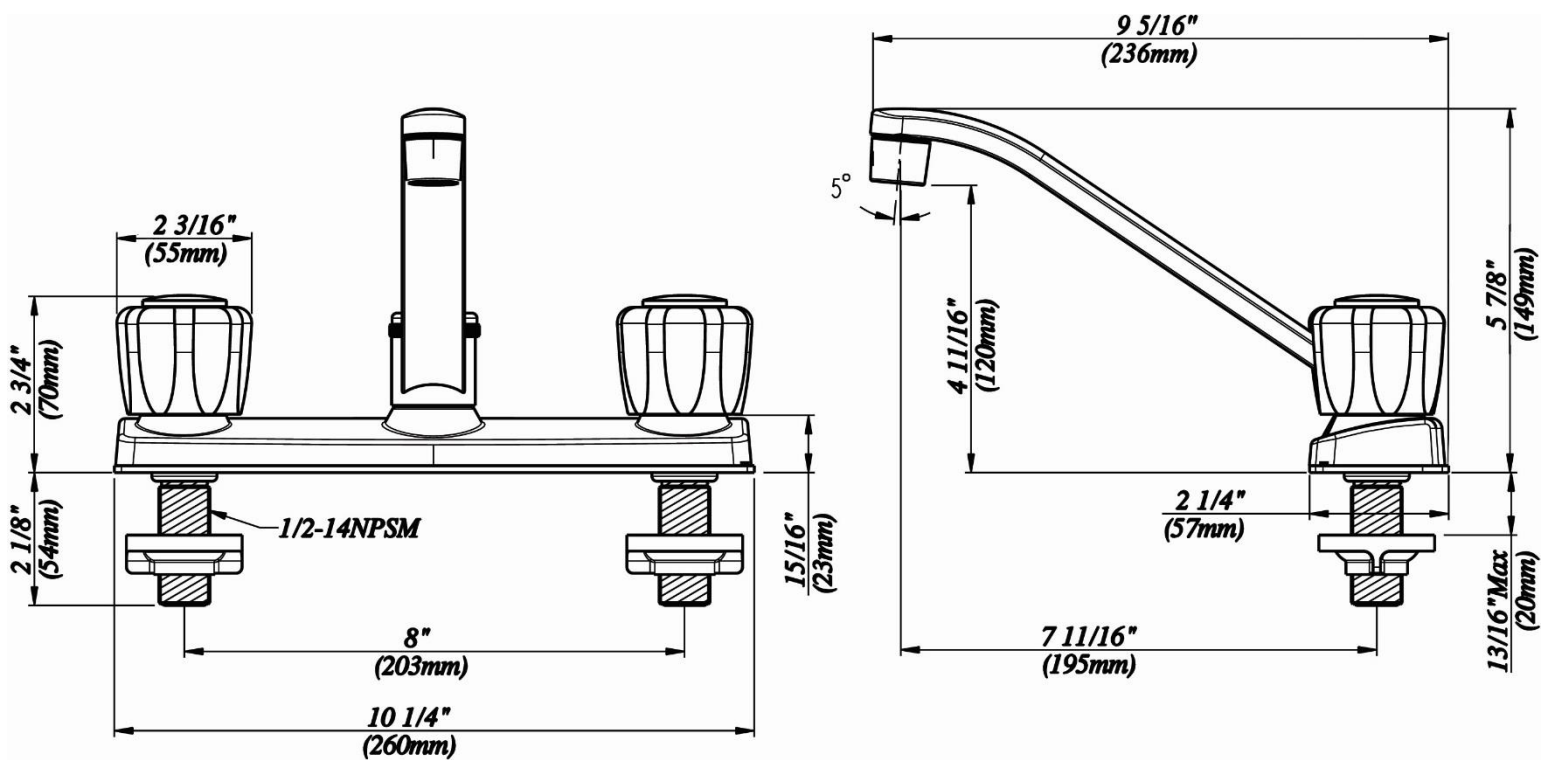

Contact your sales representative for more information or visit our website at mainlinecollection.ca