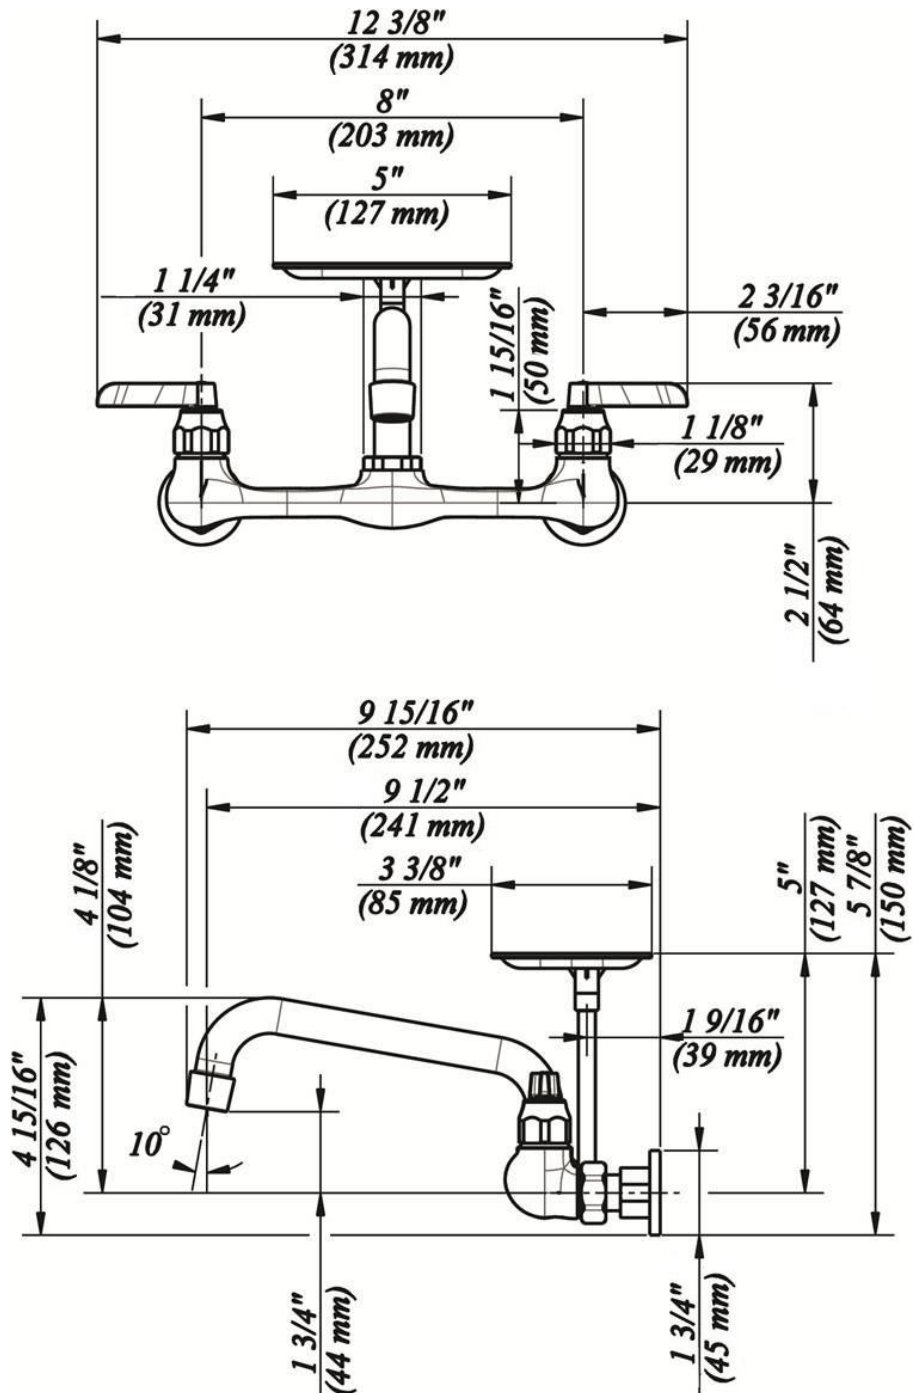

centurion 121E-CP

Contact your sales representative for more information or visit our website at mainlinecollection.ca