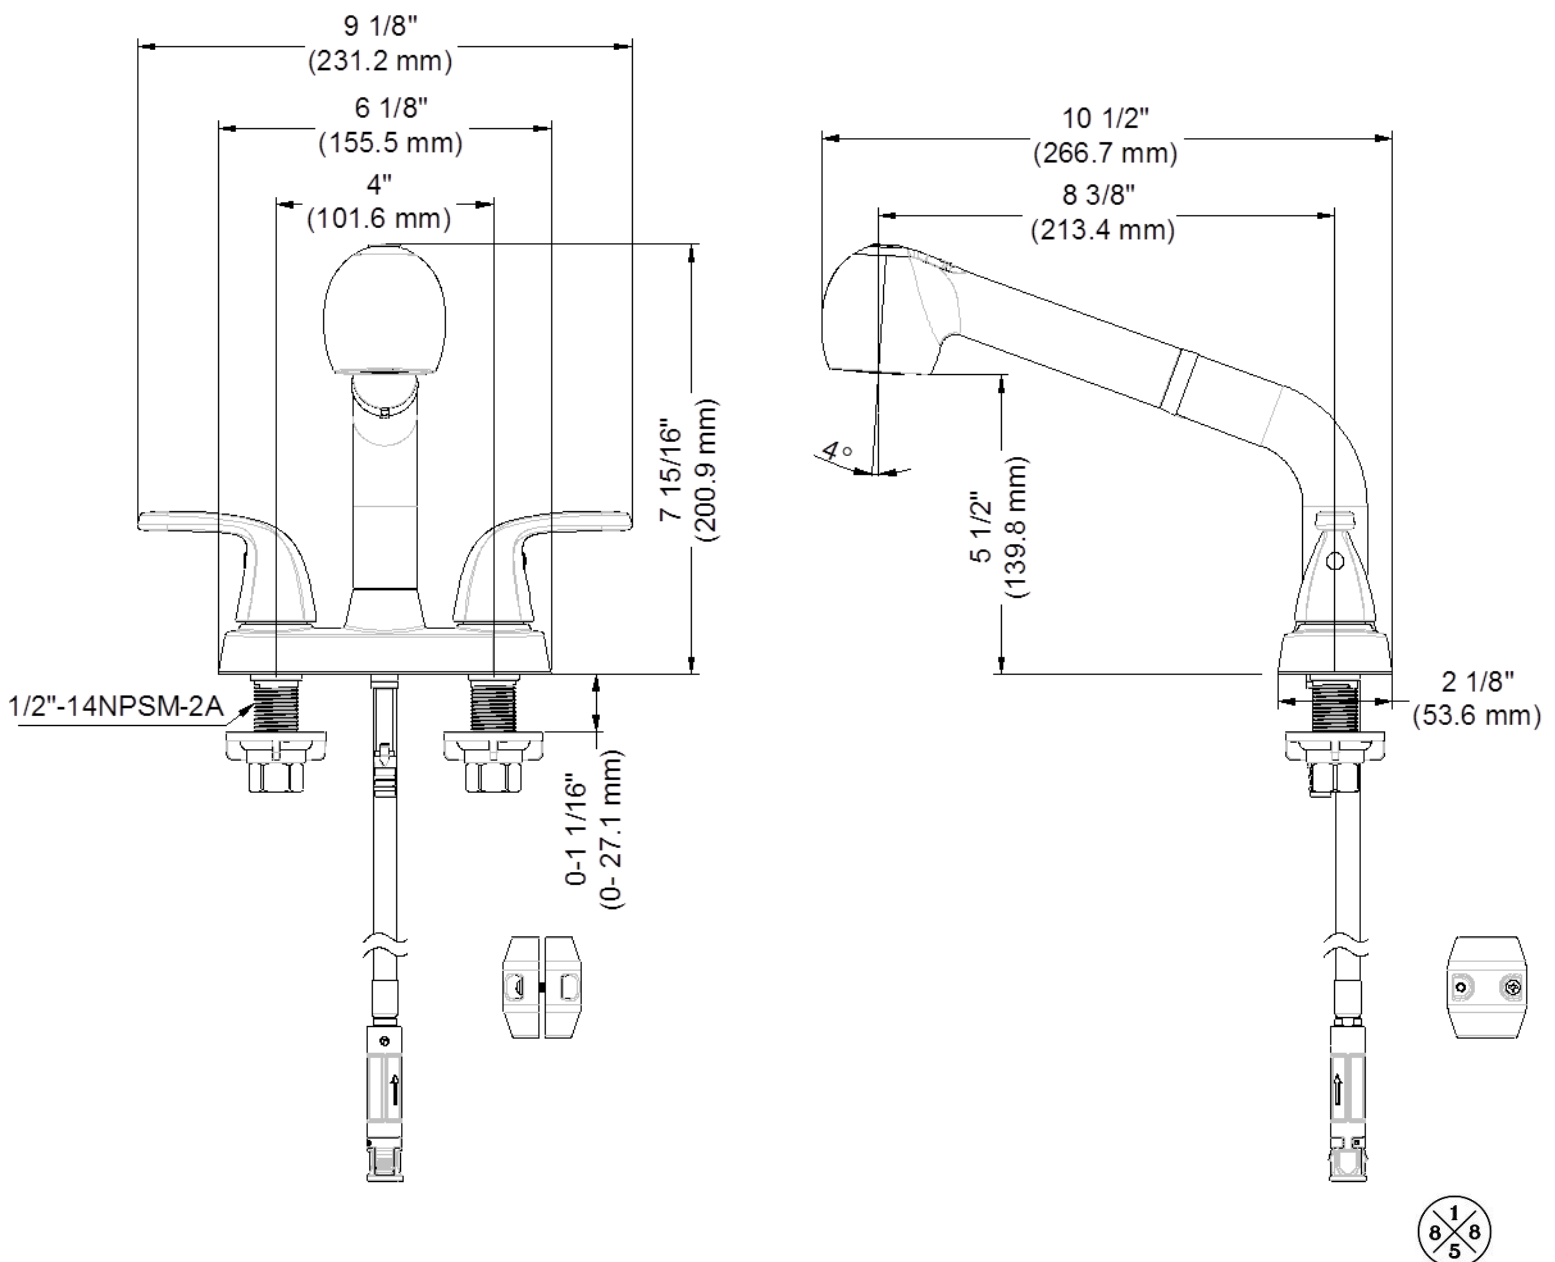

FEATURES

- Metal Lever Handles
- Fits 4" Center Holes
- Ceramic Disc Cartridge
- Lead Free* Brass Waterways
- Includes Check Valve and Quick Connector
- Max Flow Rate: 2.2 GPM @ 60 PSI
- 100% Factory Pressure Tested

CARACTÉRISTIQUES

- Leviers en métal
- Pour robinet à entraxe 4 po
- Cartouche disque céramique
- Tuyaux en laiton sans plomb*
- Inclut une soupape de retenue et un connecteur rapide
- Débit maximum: 2,2 gal/min à 60 lb/po²
- Pression vérifiée en usine- 100%

CARACTERÍSTICAS

- Manijas de palanca de metal
- Se adapta a los orificios centrales de 4"
- Cartucho de disco cerámico
- Conductos de agua de bronce sin plomo*
- Incluye válvula de control y conector rápido
- Flujo máximo: 2,2 GPM @ 60 PSI
- Probado en fábrica bajo presión al 100%

Pull-Out Laundry Faucet

Robinet de bac à lessive à douchette rétractable
Grifo retractable para lavandería

Product Specifications

MAINLINE WashForce™ 644-CP

Contact your sales representative for more information or visit our website at mainlinecollection.ca