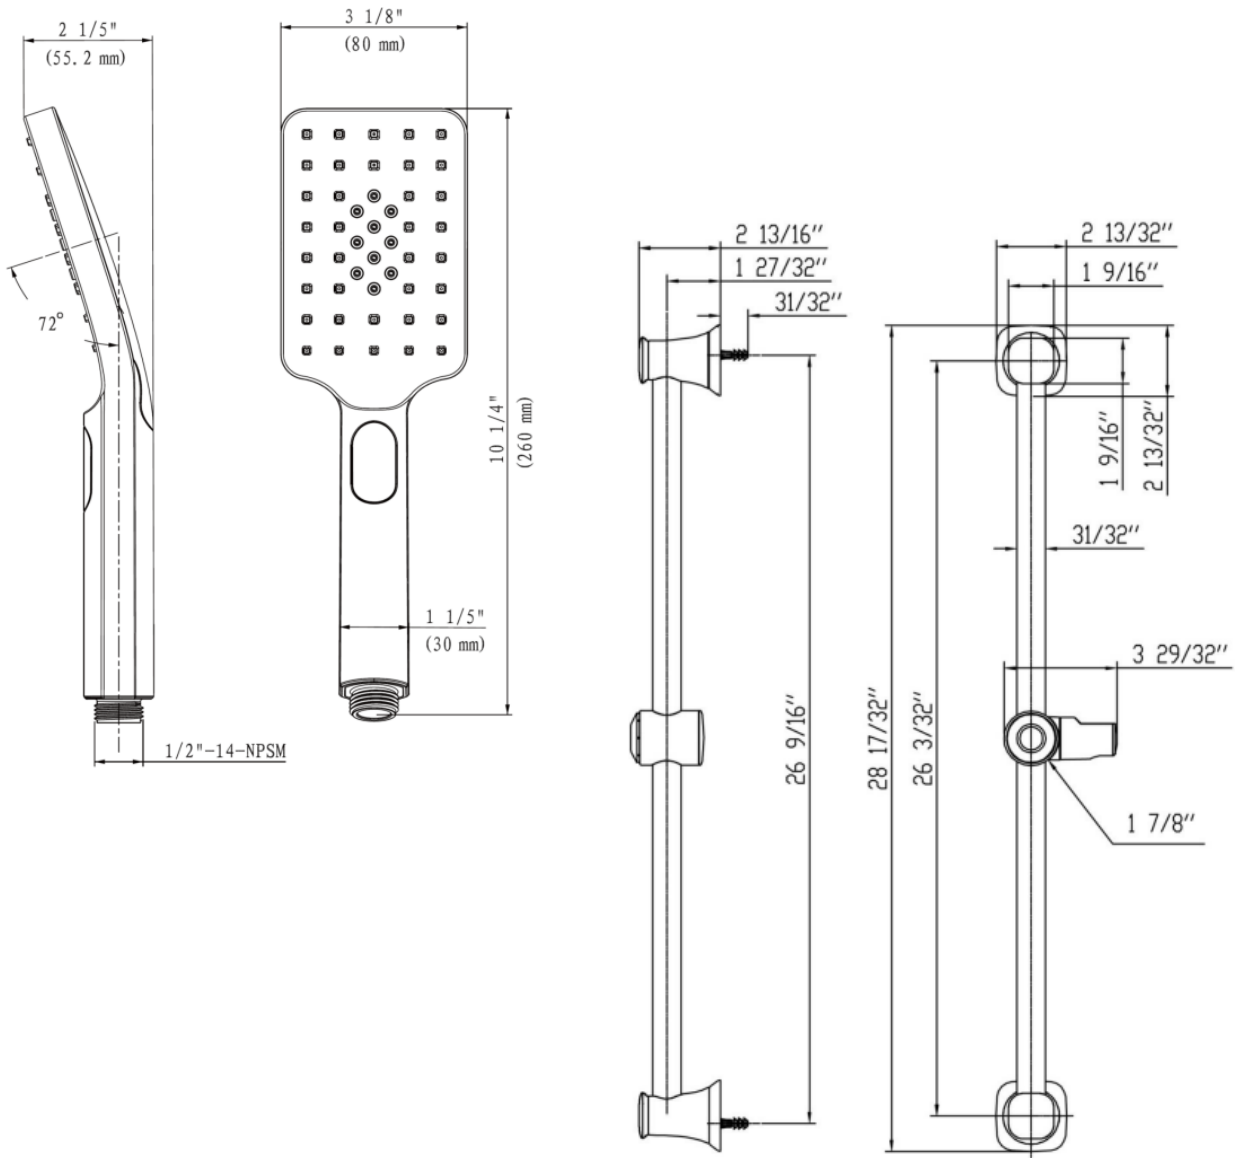

VODOX

VO603SS-CP