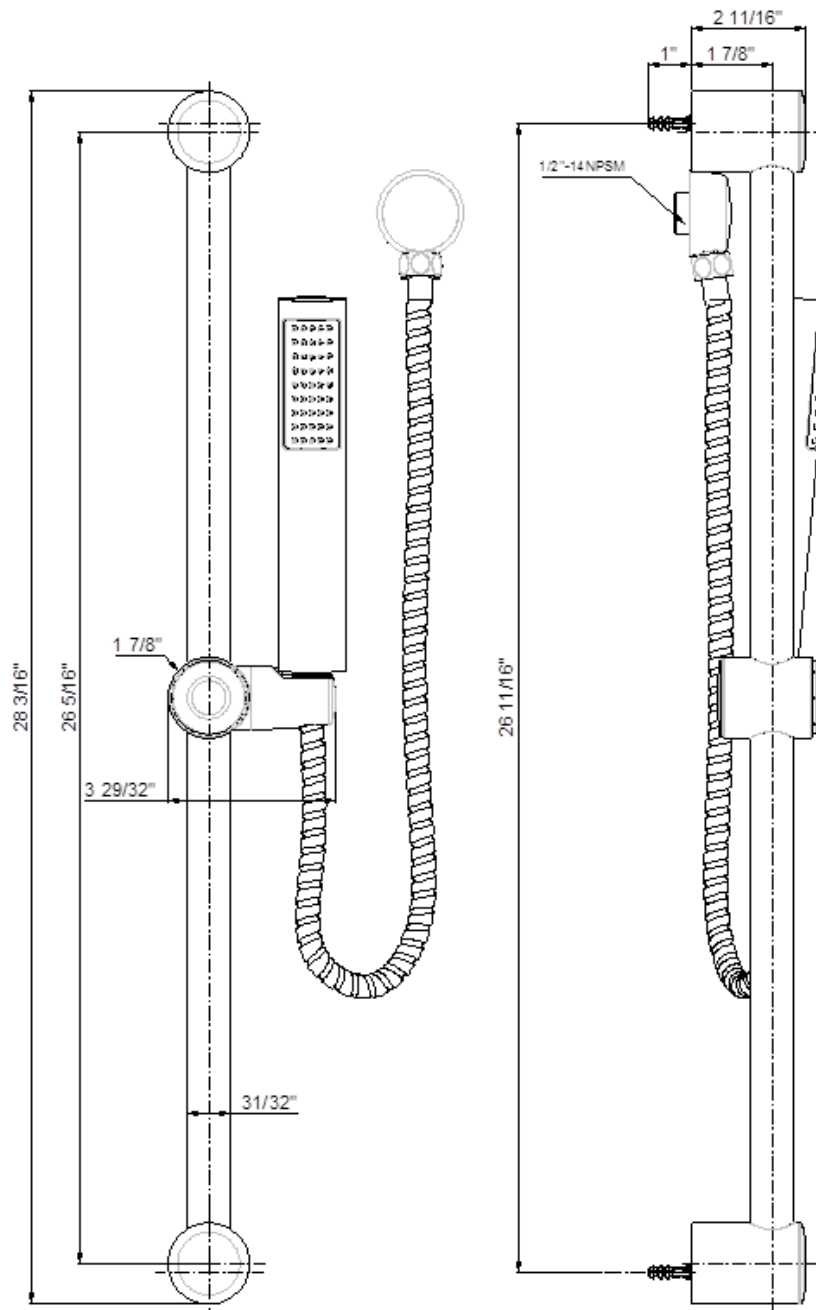

60" Personal Shower System

Système de douche individuelle de 60 po
Sistema de ducha personal de 60"

Product Specifications

MAINLINE
Elite Series

PREDICTION®

PR601-CP
PR601-BLM

Contact your sales representative for more information or visit our website at mainlinecollection.ca