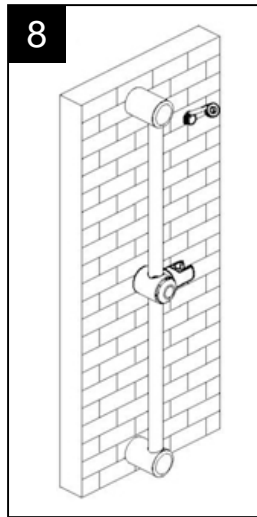

Installation / Installation / Instalación

Need Help? Please call our customer service line at 1-450-621-5636 for additional assistance or service.

Besoin d'aide? Veuillez communiquer avec notre service à la clientèle au numéro gratuit 1-450-621-5636 pour tous renseignements ou services complémentaires.

¿Requiere asistencia? Llame a nuestro Servicio al Cliente, sin costo, al 1-450-621-5636 para asistencia adicional o servicio.