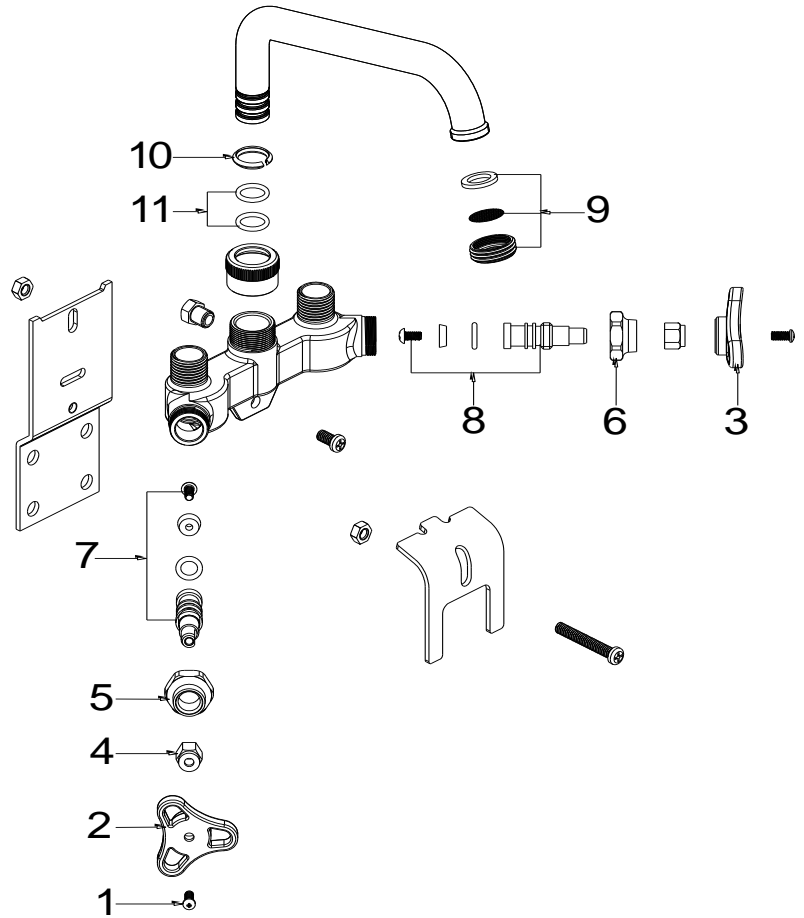

Replacement Parts / Pièces de rechange / Repuestos

No.	Description	Part No.
1	Screw / Vis / Tornillo	RP50181
2	Handle-Hot / Manette-chaud / Llave-caliente	RP13431*
3	Handle-Cold / Manette-froid / Llave-fria	RP13432*
4	Inverter / Inverseur / Inversor	RP64003
5	Nut-Hot / Écrou-chaud / Tuerca-caliente	RP70527
6	Nut-Cold / Écrou-froid / Tuerca-fría	RP70526
7	Cartridge-Hot / Cartouche-chaud / Cartucho-caliente	RP20065
8	Cartridge-Cold / Cartouche-froid / Cartucho-fría	RP20066
9	Aerator / Brise-jet / Aireador	RP30024*
10	Ring / Rondelle d'usure / Anillo	RP70106
11	O-Ring / Joint torique / Empaque circular	RP60008