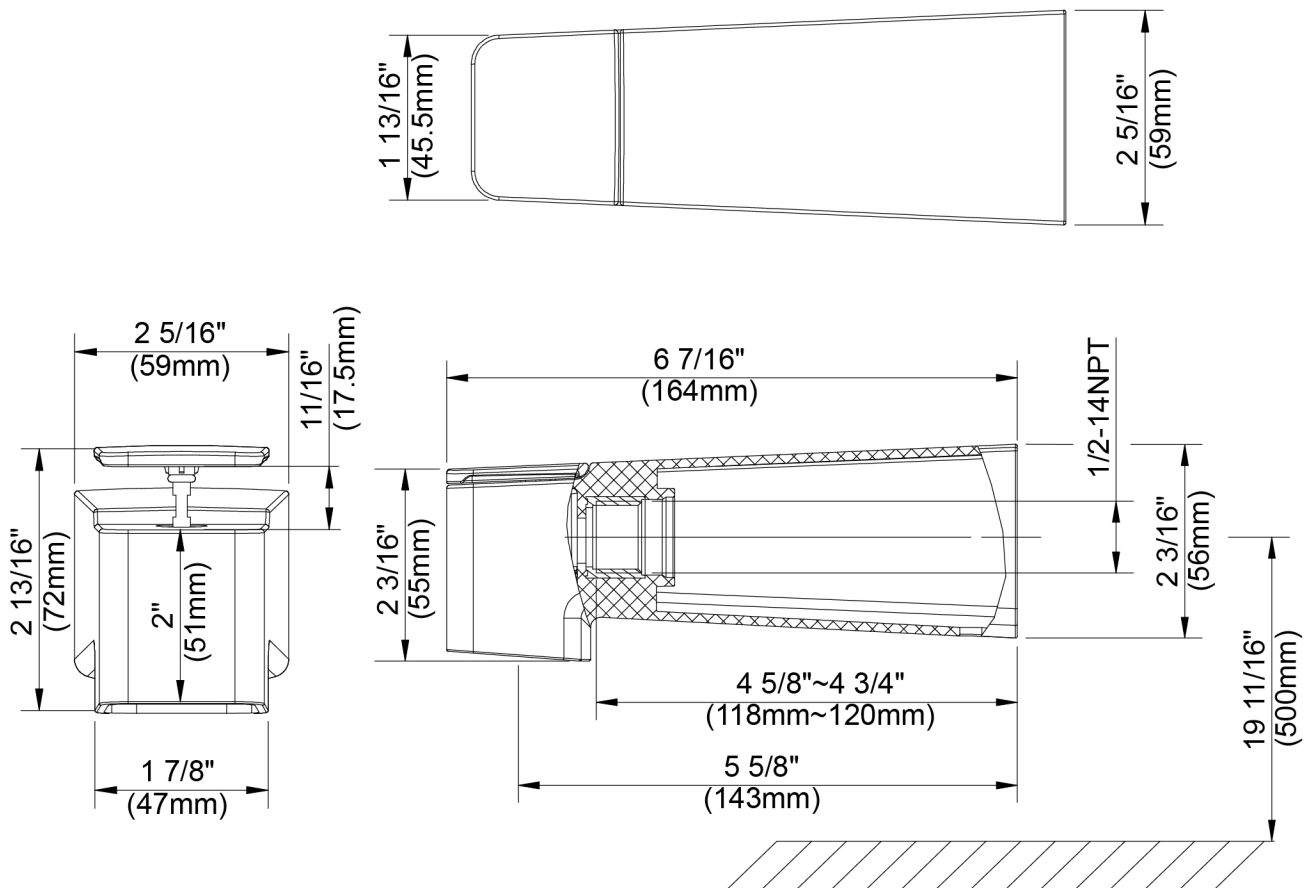

Contact your sales representative for more information or visit our website at mainlinecollection.com