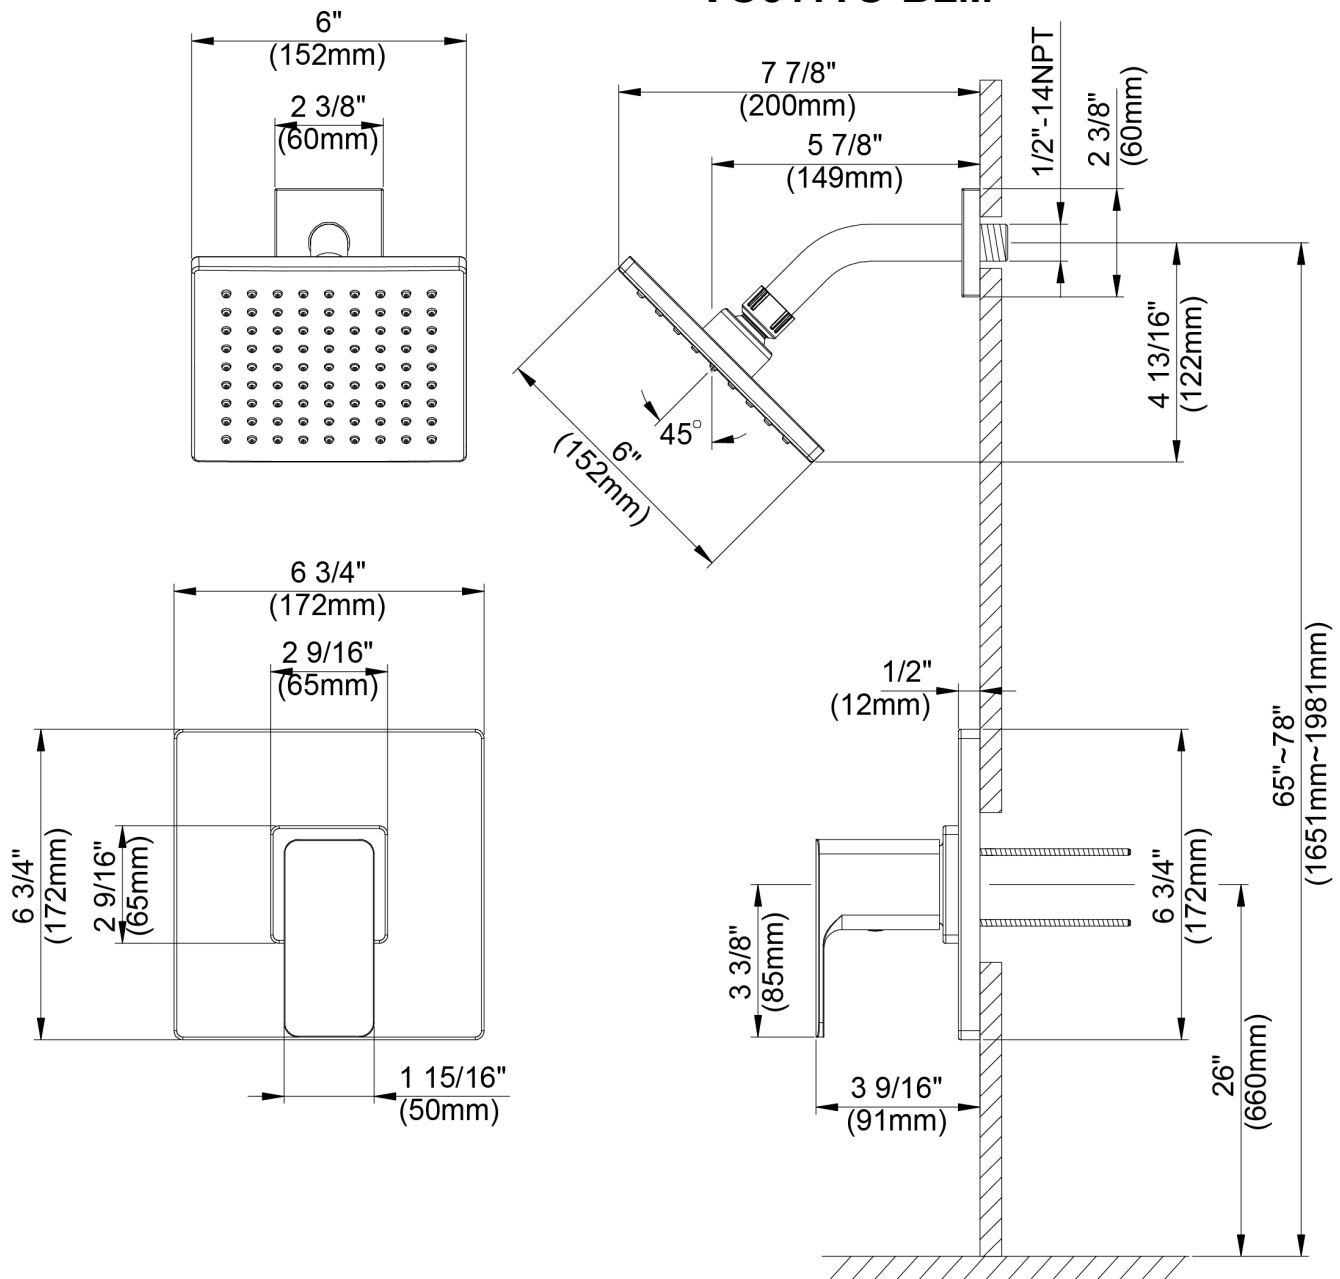

FEATURES

- Requires 410V, 410V-PEX, 410V-LS or 410VCER Rough-In Valve
- 1/2" -14 NPT Connection
- Metal Lever Handle
- Self Cleaning Shower Head
- Single Function Spray
- Max Flow Rate: 1.75 GPM @ 80 PSI
- 100% Factory Pressure Tested

CARACTÉRISTIQUES

- Valve de robinetterie brute 410V, 410V-PEX, 410V-LS ou 410VCER requise
- Raccord NPT 1/2 po-14
- Levier en métal
- Pomme de douche autonettoyante
- Jet à fonction unique
- Débit maximum: 1,75 gal/min à 80 lb/po²
- Pression vérifiée en usine- 100%

CARACTERÍSTICAS

- Válvula enfocada 410V, 410V-PEX, 410V-LS o 401VCER requerida
- Conexión de 1/2" - 14 NPT
- Manija de metal
- Cabeza de ducha autolimpiadora
- Rociador de función simple
- Flujo máximo: 1,75 GPM @ 80 PSI
- Probado en fábrica bajo presión al 100%

Contact your sales representative for more information or visit our website at mainlinecollection.com

Shower Only Trim

Garniture de douche seulement
Pieza exterior para ducha

Product Specifications

VODOX

VO511TO-CP
VO511TO-BN
VO511TO-BLM