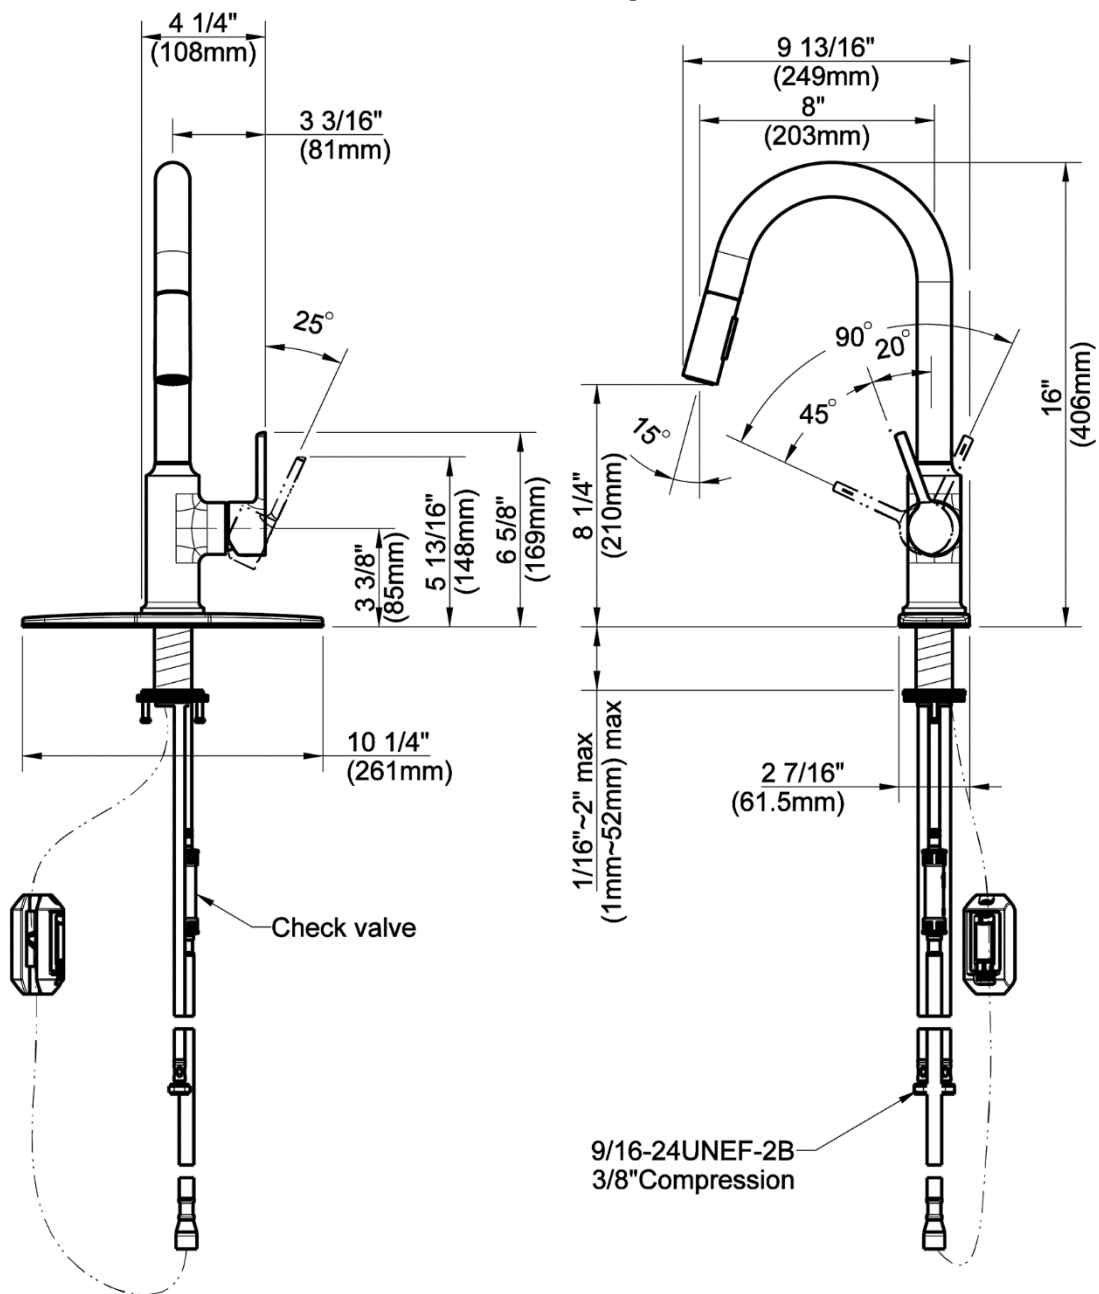

Pull-down Kitchen Faucet

Robinet de cuisine à bec arroseur
Grifo extraíble de cocina

Product Specifications

MAINLINE
Elite Series

PREDICTION®

**PR137-CP
PR137-BN
PR137-BLM**

Contact your sales representative for more information or visit our website at mainlinecollection.com