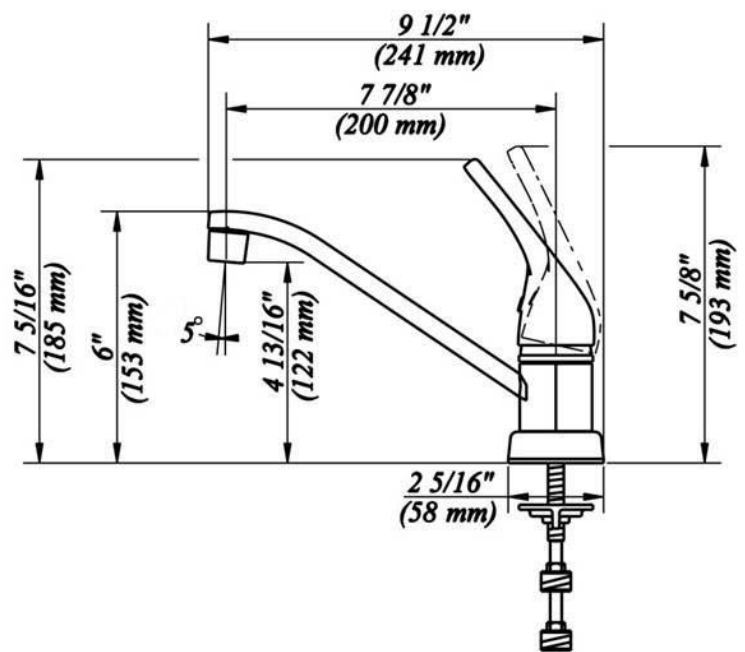

Contact your sales representative for more information or visit our website at mainlinecollection.com