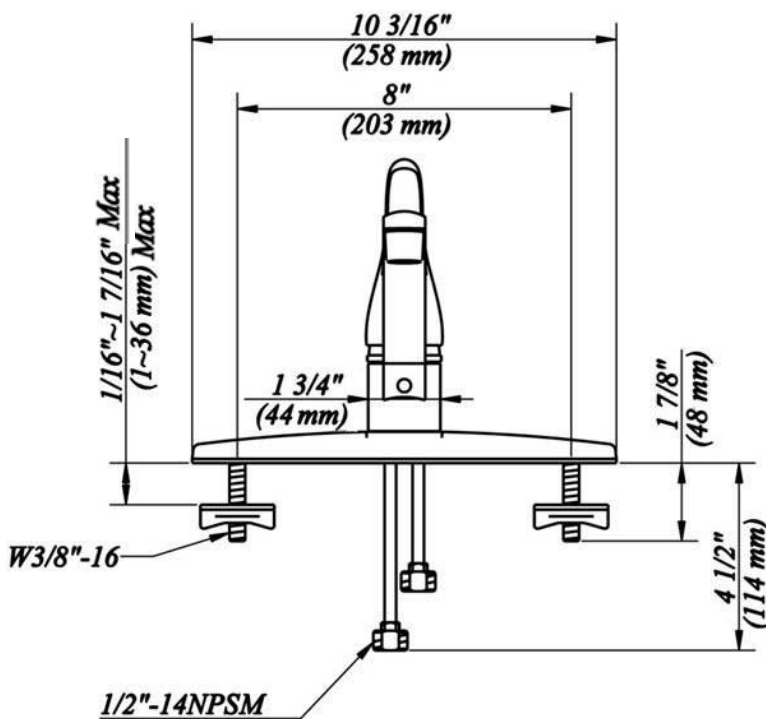

Contact your sales representative for more information or visit our website at mainlinecollection.com