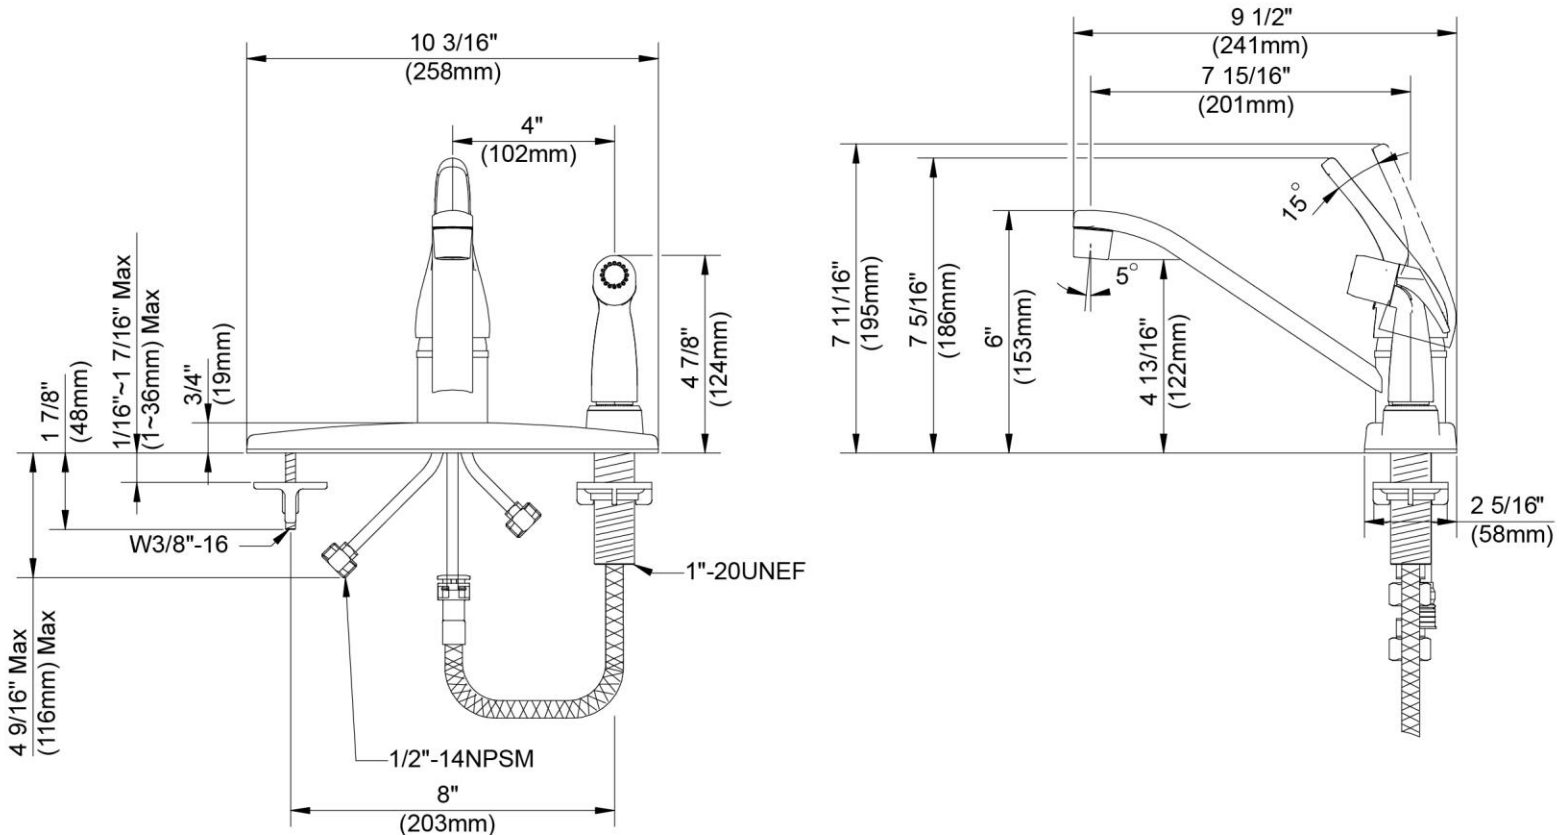

Contact your sales representative for more information or visit our website at mainlinecollection.com

Revised 6/22/2020