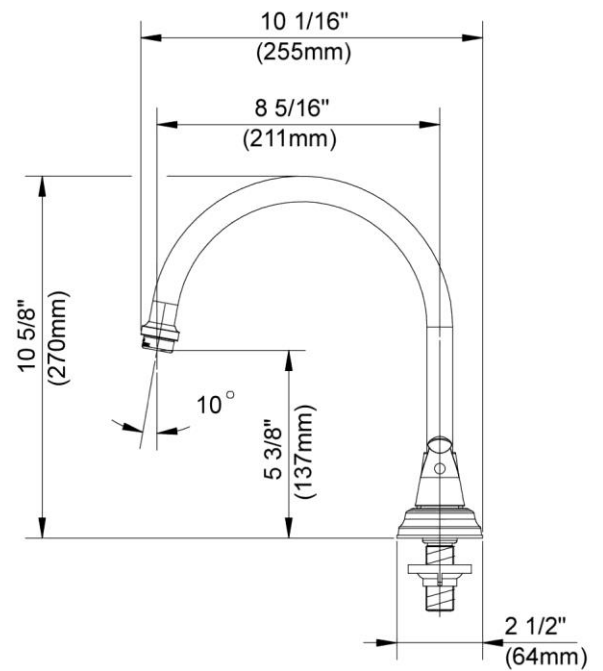

Contact your sales representative for more information or visit our website at mainlinecollection.com

Revised 2/3/2021