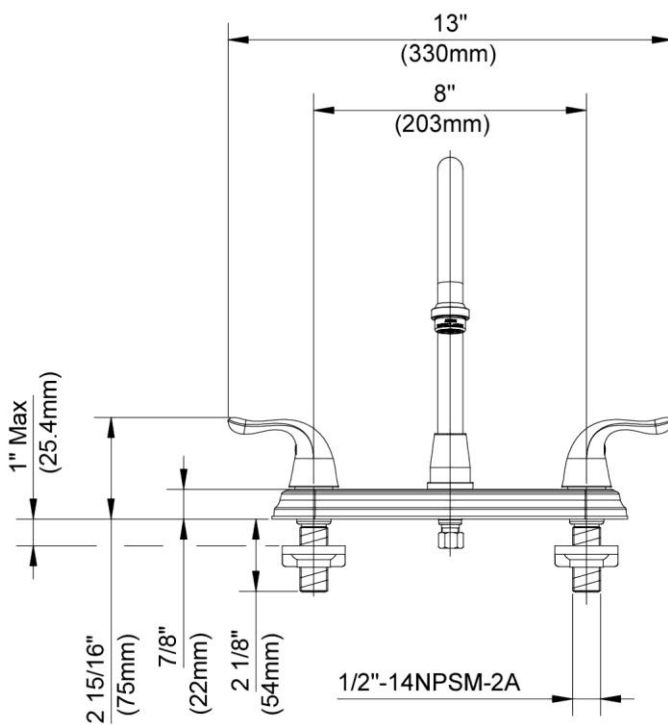

Contact your sales representative for more information or visit our website at mainlinecollection.com

Revised 2/3/2021